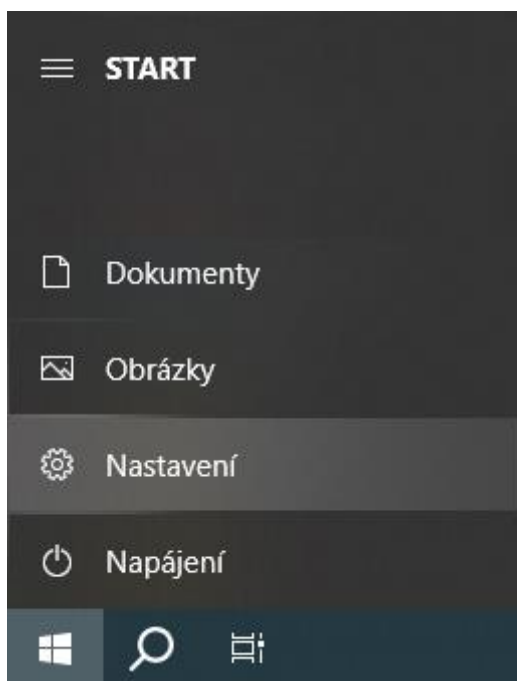

# Změna jazyka Windows 10 IoT 2019 LTSC

Jazyk prostředí Windows 10 IoT je možno změnit na jiný. Následující postup ukazuje změnu na němčinu.

Po stisku tlačítka „Windows“ vybereme příkaz **Nastavení** – ikona ozubeného kolečka: