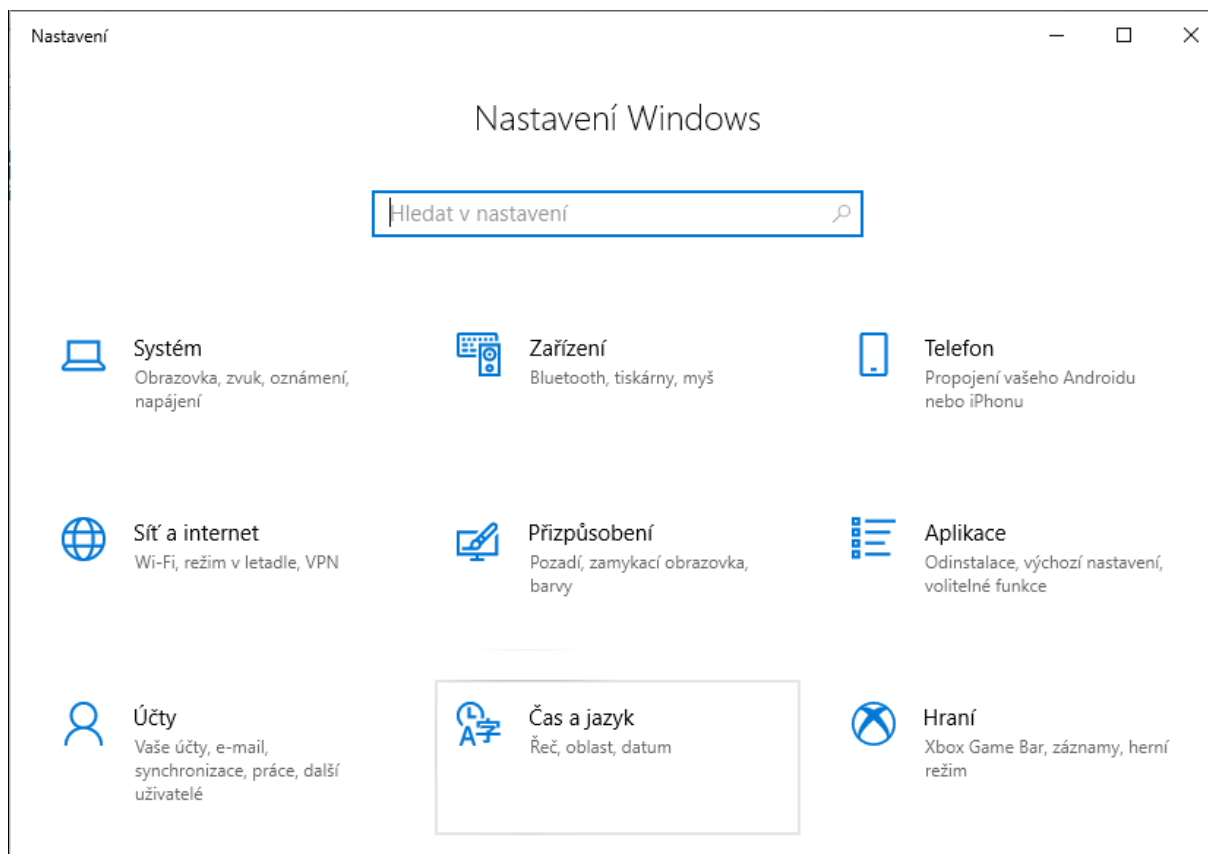

V okně „Nastavení Windows“ vybereme ikonu **Čas a jazyk**: