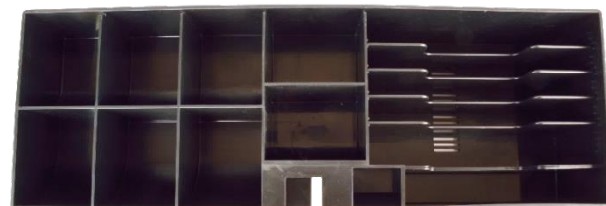

## s horním otvíráním a volitelným rozhraním

Zásuvka včetně pořadače a krytu (nahore) a bez krytu (dole), detail štěrbinový umožňující vkládání bankovek a šeků bez nutnosti otevření

Pohled zespodu na montážní otvory

Pohled zezadu – uprostřed konektor volitelného rozhraní RJ50-10p10c

- Vyjímatelný pořadač na bankovky (nastavitelný) a mince je dodáván i s uzamykatelným krytem
- Otvírání zásuvky lze provádět mechanicky klíčkem nebo elektronicky
- Vkládání bankovek a šeků bez otevření šuplíku (přední štěrbinou)
- Elektronická kontrola zavření zásuvky
- Mechanicky odolná konstrukce
- Čisté a přesné mechanické zpracování
- Univerzální připojení libovolných pokladních systémů pomocí konektoru Virtuos® RJ50-10p10c **výběrem příslušného externího kabelu**
- Součástí kabel RJ12 24V pro připojení k pokl. tiskárně
- Zámky dodávány s dvěma klíči
- Barva zásuvky – černá nebo bílá
- Barva víka – v barvě zásuvky nebo NEREZ

### > Základní parametry

Pořadač:	6x pro bankovky (nastavitelné) 8x pro mince
Barva :	černá nebo bílá prášková barva (víko volitelně nerez)
Rozhraní:	konektor RJ50-10p10c
Elektronika otvírání:	solenoid 12V/24V – 1A
Detekce zavření:	microswitch – zavřeno = sepnuto
Zámek zásuvky:	třípolohový – otevřeno, zamčeno, ruční otevření – komb. klíčů 001 až 025
Zámek krytu:	dvupolohový – otevřeno, zamčeno (volitelně komb. klíčů 001 až 025)
Prům. doba poruchy:	MTBF 1 000 000 cyklů
Rozměry:	460 (Š) x 100 (V) x 170 (H) mm
Hmotnost:	4,8 kg
Balení – karton:	510 (Š) x 140 (V) x 220 (H) mm / 5,5kg

## Příslušenství + rozměry

Kovový uzamykatelný kryt

Výměnný plastový pořadač na bankovky a mince

Rozměry pokladní zásuvky

Spodní část zásuvky včetně montážních otvorů