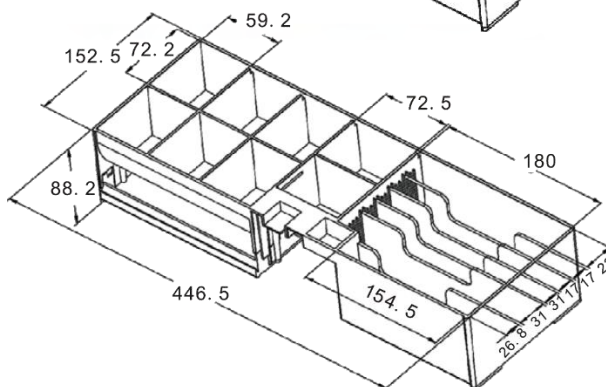

## s horním otvíráním a volitelným rozhraním

Zásuvka včetně pořadače a krytu (nahore) a bez krytu (dole), detail štěrbinový umožňující vkládání bankovek a šeků bez nutnosti otevření

Pohled zespodu na montážní otvory

## Příslušenství + rozměry

Kovový uzamykatelný kryt

Výměnný plastový pořadač na bankovky a mince

Rozměry pokladní zásuvky

Spodní část zásuvky včetně montážních otvorů

### Objednací kódy

<b>EKN0007</b>	Pokladní zásuvka Flip-top FT-460C – s kabelem, se zamykatelným krytem, černá
<b>EKN0008</b>	Pokladní zásuvka Flip-top FT-460C1 – s kabelem, bez zamykatelného krytu, černá
<b>EKN0009</b>	Pokladní zásuvka Flip-top FT-460C2 – s kabelem, se zamykatelným krytem, NEREZ víko, černá
<b>EKN0010</b>	Pokladní zásuvka Flip-top FT-460C3 – s kabelem, se zamykatelným krytem, NEREZ víko, bílá
<b>EKN0011</b>	Pokladní zásuvka Flip-top FT-460C4 – s kabelem, se zamykatelným krytem, bílá
<b>EKN9003</b>	Náhradní plastový pořadač na peníze 6/8 pro FT-460xx, SK-500
<b>EKN9004</b>	Náhradní kovový uzamykatelný kryt pro FT-460xx, SK-500, černý
<b>EKN9005</b>	Náhradní zámek pro kovový case-zásuvku FT-460x včetně dvou klíčů
<b>EKN9012</b>	Kovový pořadač na peníze s výměnnými mincovníky 6/8 pro FT-460xx, SK-500