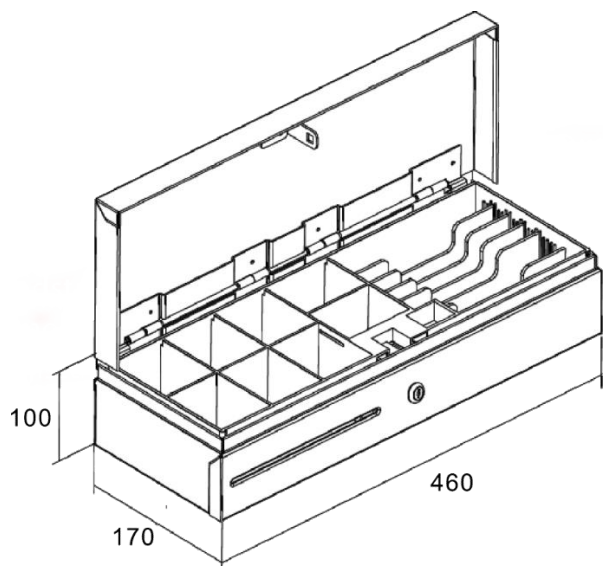

## s horním otvíráním a volitelným rozhraním

Zásuvka včetně pořadače a krytu (nahore) a bez krytu (dole), detail štěrbinový umožňující vkládání bankovek a šeků bez nutnosti otevření

Pohled zespodu na montážní otvory

Pohled zezadu – uprostřed konektor volitelného rozhraní RJ50-10p10c

- Vyjímatelný pořadač na bankovky (nastavitelný) a mince je dodáván i s uzamykatelným krytem
- Otvírání zásuvky lze provádět mechanicky klíčkem nebo elektronicky
- Vkládání bankovek a šeků bez otevření šuplíku (přední štěrbinou)
- Elektronická kontrola zavření zásuvky
- Mechanicky odolná konstrukce
- Čisté a přesné mechanické zpracování
- Univerzální připojení libovolných pokladních systémů pomocí konektoru Virtuos® RJ50-10p10c **výběrem příslušného externího kabelu**
- Součástí kabel RJ12 24V pro připojení k pokl. tiskárně
- Zámky dodávány s dvěma klíči
- Barva zásuvky – černá nebo bílá
- Barva víka – v barvě zásuvky nebo NEREZ

### > Základní parametry

Pořadač:	6x pro bankovky (nastavitelné) 8x pro mince
Barva :	černá nebo bílá prášková barva (víko volitelně nerez)
Rozhraní:	konektor RJ50-10p10c
Elektronika otvírání:	solenoid 12V/24V – 1A
Detekce zavření:	microswitch – zavřeno = sepnuto
Zámek zásuvky:	třípolohový – otevřeno, zamčeno, ruční otevření – komb. klíčů 001 až 025
Zámek krytu:	dvupolohový – otevřeno, zamčeno (volitelně komb. klíčů 001 až 025)
Prům. doba poruchy:	MTBF 1 000 000 cyklů
Rozměry:	460 (Š) x 100 (V) x 170 (H) mm
Hmotnost:	4,8 kg
Balení – karton:	510 (Š) x 140 (V) x 220 (H) mm / 5,5kg

## Příslušenství + rozměry

Kovový uzamykatelný kryt

Výměnný plastový pořadač na bankovky a mince

Rozměry pokladní zásuvky

Spodní část zásuvky včetně montážních otvorů