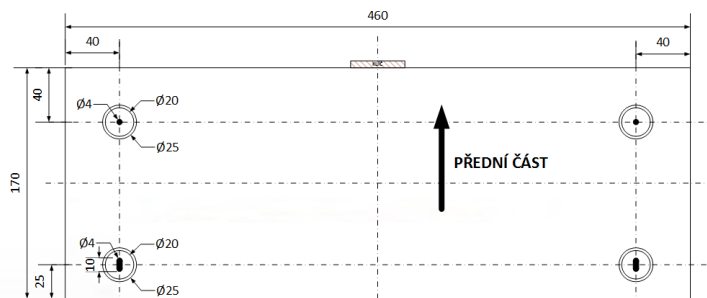

### > Základní parametry

Pořadač:	6x pro bankovky (nastavitelné) 8x pro mince
Barva :	černá nebo bílá prášková barva (víko volitelně nerez)
Rozhraní:	konektor RJ50-10p10c
Elektronika otvírání:	solenoid 12V/24V – 1A
Detekce zavření:	microswitch – zavřeno = sepnuto
Zámek zásuvky:	třípolohový – otevřeno, zamčeno, ruční otevření – komb. klíčů 001 až 025
Zámek krytu:	dvupolohový – otevřeno, zamčeno (volitelně komb. klíčů 001 až 025)
Prům. doba poruchy:	MTBF 1 000 000 cyklů
Rozměry:	460 (Š) x 100 (V) x 170 (H) mm
Hmotnost:	4,8 kg
Balení – karton:	510 (Š) x 140 (V) x 220 (H) mm / 5,5kg

## Příslušenství + rozměry

Kovový uzamykatelný kryt

Výměnný plastový pořadač na bankovky a mince

Rozměry pokladní zásuvky

Spodní část zásuvky včetně montážních otvorů

### Objednací kódy

<b>EKN0007</b>	Pokladní zásuvka Flip-top FT-460C – s kabelem, se zamykatelným krytem, černá
<b>EKN0008</b>	Pokladní zásuvka Flip-top FT-460C1 – s kabelem, bez zamykatelného krytu, černá
<b>EKN0009</b>	Pokladní zásuvka Flip-top FT-460C2 – s kabelem, se zamykatelným krytem, NEREZ víko, černá
<b>EKN0010</b>	Pokladní zásuvka Flip-top FT-460C3 – s kabelem, se zamykatelným krytem, NEREZ víko, bílá
<b>EKN0011</b>	Pokladní zásuvka Flip-top FT-460C4 – s kabelem, se zamykatelným krytem, bílá
<b>EKN9003</b>	Náhradní plastový pořadač na peníze 6/8 pro FT-460xx, SK-500
<b>EKN9004</b>	Náhradní kovový uzamykatelný kryt pro FT-460xx, SK-500, černý
<b>EKN9005</b>	Náhradní zámek pro kovový case-zásuvku FT-460x včetně dvou klíčů
<b>EKN9012</b>	Kovový pořadač na peníze s výměnnými mincovníky 6/8 pro FT-460xx, SK-500