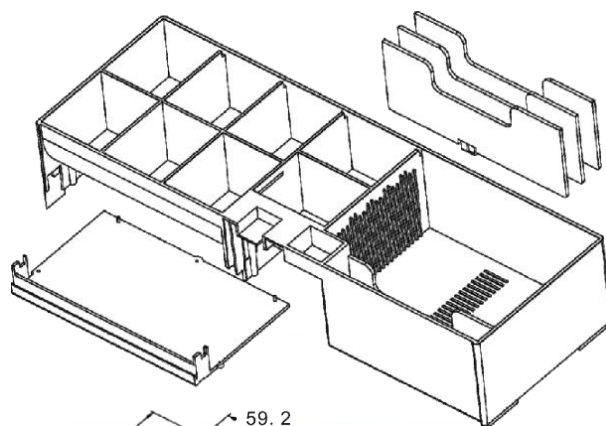

## s horním otvíráním a volitelným rozhraním

Zásuvka včetně pořadače a krytu (nahore) a bez krytu (dole), detail štěrbinový umožňující vkládání bankovek a šeků bez nutnosti otevření

Pohled zespodu na montážní otvory

## Příslušenství + rozměry

Kovový uzamykatelný kryt

Výměnný plastový pořadač na bankovky a mince

Rozměry pokladní zásuvky

Spodní část zásuvky včetně montážních otvorů

### Objednací kódy

<b>EKN0007</b>	Pokladní zásuvka Flip-top FT-460C – s kabelem, se zamykatelným krytem, černá
<b>EKN0008</b>	Pokladní zásuvka Flip-top FT-460C1 – s kabelem, bez zamykatelného krytu, černá
<b>EKN0009</b>	Pokladní zásuvka Flip-top FT-460C2 – s kabelem, se zamykatelným krytem, NEREZ víko, černá
<b>EKN0010</b>	Pokladní zásuvka Flip-top FT-460C3 – s kabelem, se zamykatelným krytem, NEREZ víko, bílá
<b>EKN0011</b>	Pokladní zásuvka Flip-top FT-460C4 – s kabelem, se zamykatelným krytem, bílá
<b>EKN9003</b>	Náhradní plastový pořadač na peníze 6/8 pro FT-460xx, SK-500
<b>EKN9004</b>	Náhradní kovový uzamykatelný kryt pro FT-460xx, SK-500, černý
<b>EKN9005</b>	Náhradní zámek pro kovový case-zásuvku FT-460x včetně dvou klíčů
<b>EKN9012</b>	Kovový pořadač na peníze s výměnnými mincovníky 6/8 pro FT-460xx, SK-500