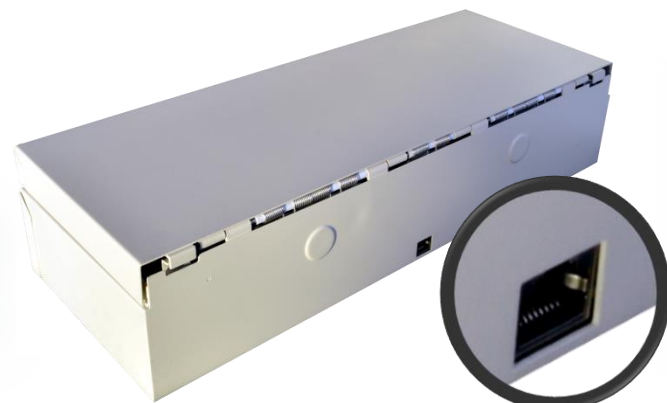

## s horním otvíráním a volitelným rozhraním

Zásuvka včetně pořadače a krytu (nahore) a bez krytu (dole), detail štěrbinový umožňující vkládání bankovek a šeků bez nutnosti otevření

Pohled zespodu na montážní otvory

Pohled zezadu – uprostřed konektor volitelného rozhraní RJ50-10p10c

- Vyjímatelný pořadač na bankovky (nastavitelný) a mince je dodáván i s uzamykatelným krytem
- Otvírání zásuvky lze provádět mechanicky klíčkem nebo elektronicky
- Vkládání bankovek a šeků bez otevření šuplíku (přední štěrbinou)
- Elektronická kontrola zavření zásuvky
- Mechanicky odolná konstrukce
- Čisté a přesné mechanické zpracování
- Univerzální připojení libovolných pokladních systémů pomocí konektoru Virtuos® RJ50-10p10c **výběrem příslušného externího kabelu**
- Součástí kabel RJ12 24V pro připojení k pokl. tiskárně
- Zámky dodávány s dvěma klíči
- Barva zásuvky – černá nebo bílá
- Barva víka – v barvě zásuvky nebo NEREZ

### > Základní parametry

Pořadač:	6x pro bankovky (nastavitelné) 8x pro mince
Barva :	černá nebo bílá prášková barva (víko volitelně nerez)
Rozhraní:	konektor RJ50-10p10c
Elektronika otvírání:	solenoid 12V/24V – 1A
Detekce zavření:	microswitch – zavřeno = sepnuto
Zámek zásuvky:	třípolohový – otevřeno, zamčeno, ruční otevření – komb. klíčů 001 až 025
Zámek krytu:	dvupolohový – otevřeno, zamčeno (volitelně komb. klíčů 001 až 025)
Prům. doba poruchy:	MTBF 1 000 000 cyklů
Rozměry:	460 (Š) x 100 (V) x 170 (H) mm
Hmotnost:	4,8 kg
Balení – karton:	510 (Š) x 140 (V) x 220 (H) mm / 5,5kg

## Příslušenství + rozměry

Kovový uzamykatelný kryt

Výměnný plastový pořadač na bankovky a mince

Rozměry pokladní zásuvky

Spodní část zásuvky včetně montážních otvorů