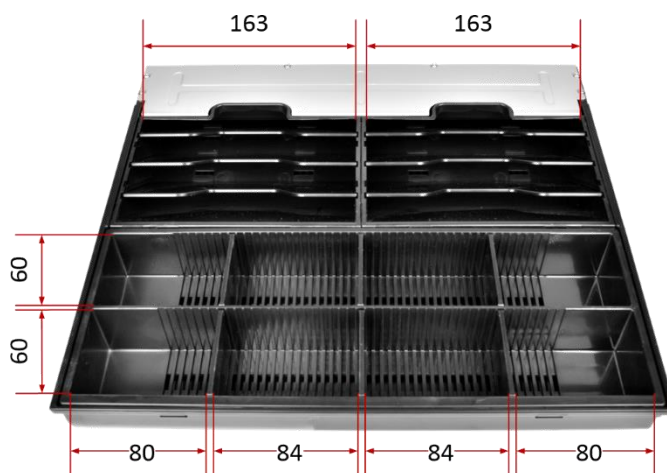

Volitelná varianta – EURO pořadač s přihrádkami