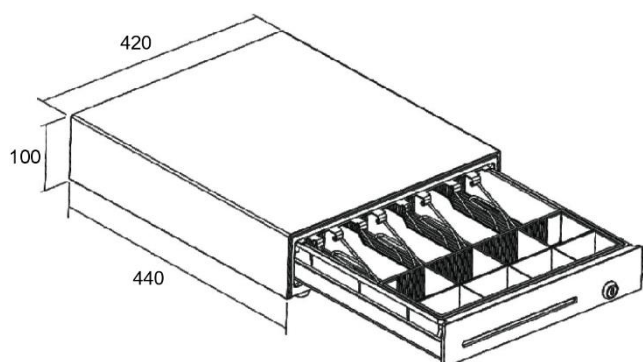

*měřeno bez gumových nožiček vysokých 10 mm

Virtuos C420D

kovové držáky bankovek

Virtuos C430D

Příslušenství + rozměry

Díky stejné konstrukci používají oba typy pokladních zásuvek **C420D** i **C430D** zcela stejné pořadače!

Plastový pořadač na peníze, kovové držáky bankovek

Volitelná varianta – EURO pořadač s přihrádkami

Vnější rozměry zásuvky

Kryt se zámkem a klíčky pro pořadač bankovek

Objednací kódy**

EKN0115	Pokladní zásuvka C420D – s kabelem, kovové držáky bankovek, 9-24V, černá
EKN0116	Pokladní zásuvka C430D - s kabelem, kovové držáky bankovek, nerez panel, 9-24V, černá
EKN9034	Pořadač na peníze pro pokladní zásuvky C420D/C430D, kovové držáky
EKN9035	EURO pořadač na peníze pro pokladní zásuvky C420D/C430D, přihrádky na bankovky
EKN9036	Uzamykatelný kovový kryt pro pokladní zásuvky C420D/C430D