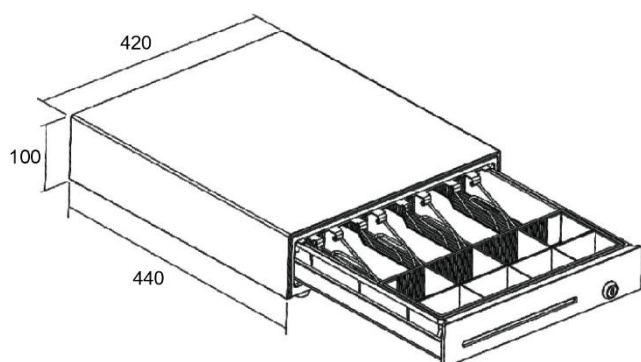

## Příslušenství + rozměry

Díky stejné konstrukci používají oba typy pokladních zásuvek **C420D** i **C430D** zcela stejné pořadače!

*Plastový pořadač na peníze, kovové držáky bankovek*

*Volitelná varianta – EURO pořadač s přihrádkami*

*Vnější rozměry zásuvky*

*Kryt se zámkem a klíčky pro pořadač bankovek*