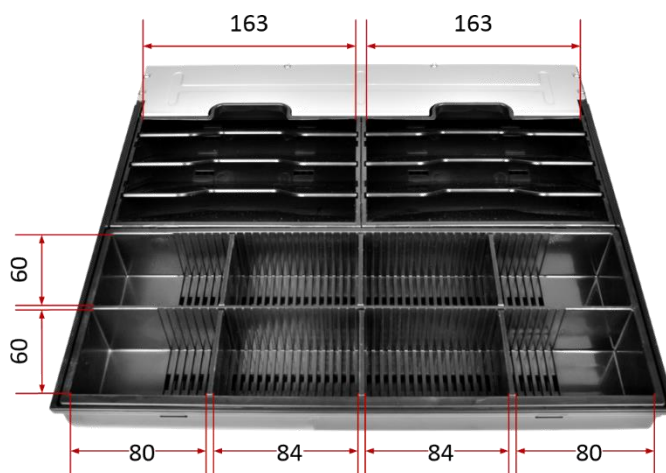

## Příslušenství + rozměry

Díky stejné konstrukci používají oba typy pokladních zásuvek **C420D** i **C430D** zcela stejné pořadače!

*Plastový pořadač na peníze, kovové držáky bankovek*

*Volitelná varianta – EURO pořadač s přihrádkami*