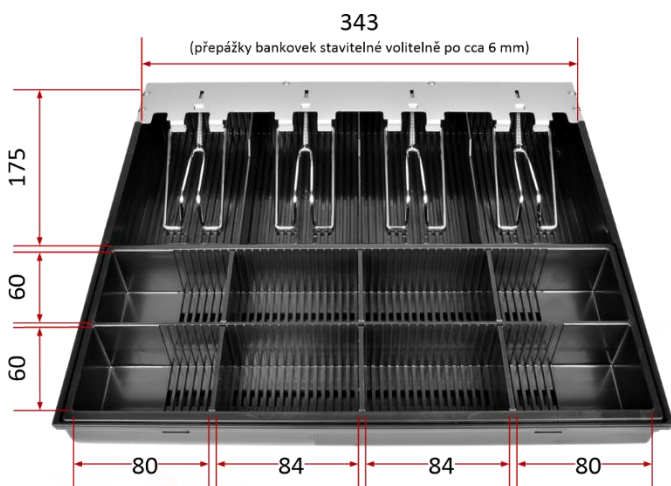

### > Základní parametry

Pořadač:	4x pro bankovky (nastavitelné přihrádky) 8x pro mince (nastavitelné přihrádky)
Barva :	černá
Držáky bankovek:	kovové
Rozhraní:	konektor RJ50-10p10c
Elektronika otvírání:	solenoid 9 - 24V – 1A
Detekce zavření:	microswitch – zavřeno = sepnuto
Zámek zásuvky:	třípolohový – otevřeno, odemčeno, zamčeno
Zámek krytu:	dvupolohový – otevřeno, zamčeno
Prům. doba poruchy:	MTBF 1 000 000 cyklů
Rozměry/hmotnost:	420 (Š) x 100* (V) x 440 (H) mm/7,2 kg
Balení – karton:	465 (Š) x 145 (V) x 500 (H) mm/8,1 kg

## Příslušenství + rozměry

Díky stejné konstrukci používají oba typy pokladních zásuvek **C420D** i **C430D** zcela stejné pořadače!

*Plastový pořadač na peníze, kovové držáky bankovek*

*Volitelná varianta – EURO pořadač s přihrádkami*

*Vnější rozměry zásuvky*

*Kryt se zámkem a klíčky pro pořadač bankovek*