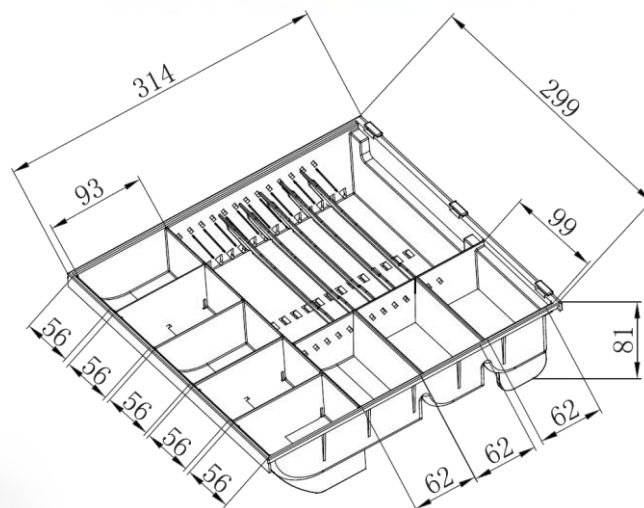

*měřeno bez gumových nožiček vysokých 9 mm

Vyjímatelný plastový pořadač na bankovky a mince

Detail konektoru RJ50-10p10c

Ve dně zásuvky je v zadní části umístěn kolík pro nouzové otevření

Vnější rozměry zásuvky (mm)

Rozměry přihrádek pořadače (mm)

> Objednávací kód

EKN0109	Pokladní zásuvka SK-325 – s kabelem, pořadač 6/8, 9-24V, černá
EKN9010	Náhradní zámek pro pokladní zásuvky SK-325 a SK-500, 2 klíče, 3 polohy
EKN9019	Náhradní zámek pro pokladní zásuvky SK-325, SK-500, 2 klíče - NOVÁ VERZE!