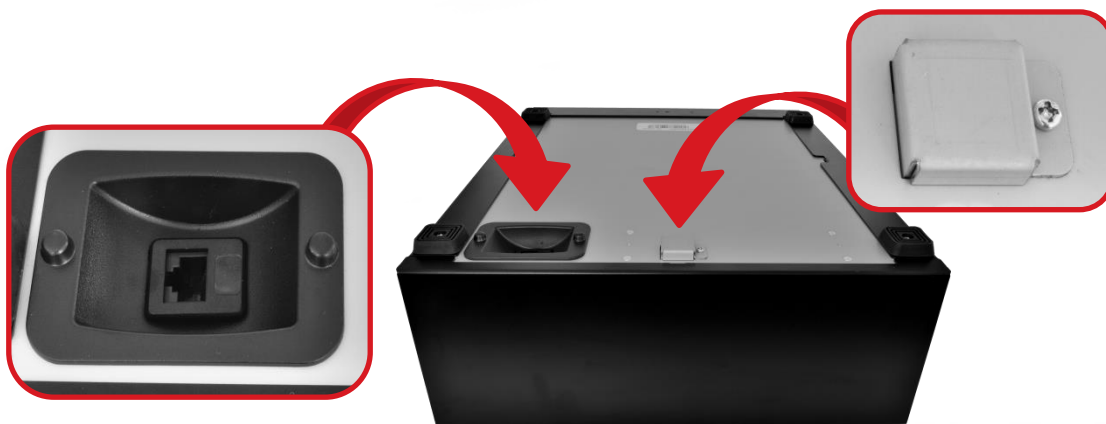

s předním otvíráním a volitelným rozhraním

- Vyjímatelný pořadač na bankovky (nastavitelný) a mince
- Otvírání zásuvky lze provádět mechanicky klíčkem nebo elektronicky
- Vkládání bankovek a šeků bez otevření zásuvky (přední šterbinou)
- Zásobník na tuby s mincemi v zásuvce pod pořadačem
- Elektronická kontrola zavření zásuvky
- Mechanicky odolná konstrukce
- Čisté a přesné mechanické zpracování
- Univerzální připojení libovolných pokladních systémů pomocí konektoru Virtuos® RJ50-10p10c výběrem příslušného externího kabelu
- Součástí kabel RJ12 24V pro připoj. k pokl. tisk.
- Zámky dodávány s dvěma klíči

> Základní parametry

Pořadač:	6× pro bankovky (nastavitelné) 8× pro mince
Barva:	černá prášková barva
Rozhraní:	konektor RJ50-10p10c
Elektronika otvírání:	solenoid 12V/24V – 1A
Detekce zavření:	microswitch – zavřeno = sepnuto
Zámek zásuvky:	třípolohový – otevřeno, zamčeno, ruční otevření – komb. klíčů 001 až 025
Prům. doba poruchy:	MTBF 2 000 000 cyklů
Rozměry/hmotnost:	345 (Š) x 130 (V*) x 422 (H) mm/10,7 kg
Balení – karton:	422 (Š) x 210 (V) x 498 (H) mm/11,7 kg

*měřeno bez gumových nožiček vysokých 9 mm

Vyjímatelný plastový pořadač na bankovky a mince

Detail konektoru RJ50-10p10c

Ve dně zásuvky je v zadní části umístěn kolík pro nouzové otevření

Vnější rozměry zásuvky (mm)

Rozměry přihrádek pořadače (mm)

> Objednávací kód

EKN0109	Pokladní zásuvka SK-325 – s kabelem, pořadač 6/8, 9-24V, černá
EKN9010	Náhradní zámek pro pokladní zásuvky SK-325 a SK-500, 2 klíče, 3 polohy
EKN9019	Náhradní zámek pro pokladní zásuvky SK-325, SK-500, 2 klíče - NOVÁ VERZE!