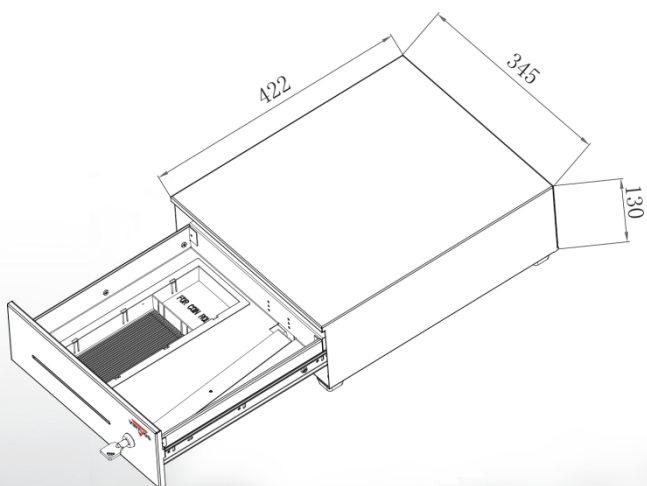

s předním otvíráním a volitelným rozhraním

- Vyjímatelný pořadač na bankovky (nastavitelný) a mince
- Otvírání zásuvky lze provádět mechanicky klíčkem nebo elektronicky
- Vkládání bankovek a šeků bez otevření zásuvky (přední šterbinou)
- Zásobník na tuby s mincemi v zásuvce pod pořadačem
- Elektronická kontrola zavření zásuvky
- Mechanicky odolná konstrukce
- Čisté a přesné mechanické zpracování
- Univerzální připojení libovolných pokladních systémů pomocí konektoru Virtuos® RJ50-10p10c výběrem příslušného externího kabelu
- Součástí kabel RJ12 24V pro připoj. k pokl. tisk.
- Zámky dodávány s dvěma klíči

> Základní parametry

Pořadač:	6× pro bankovky (nastavitelné) 8× pro mince
Barva:	černá prášková barva
Rozhraní:	konektor RJ50-10p10c
Elektronika otvírání:	solenoid 12V/24V – 1A
Detekce zavření:	microswitch – zavřeno = sepnuto
Zámek zásuvky:	třípolohový – otevřeno, zamčeno, ruční otevření – komb. klíčů 001 až 025
Prům. doba poruchy:	MTBF 2 000 000 cyklů
Rozměry/hmotnost:	345 (Š) x 130 (V*) x 422 (H) mm/10,7 kg
Balení – karton:	422 (Š) x 210 (V) x 498 (H) mm/11,7 kg

*měřeno bez gumových nožiček vysokých 9 mm

Vyjímatelný plastový pořadač na bankovky a mince

Detail konektoru RJ50-10p10c

Ve dně zásuvky je v zadní části umístěn kolík pro nouzové otevření

Vnější rozměry zásuvky (mm)

Rozměry přihrádek pořadače (mm)

> Objednávací kód

EKN0109	Pokladní zásuvka SK-325 – s kabelem, pořadač 6/8, 9-24V, černá
EKN9010	Náhradní zámek pro pokladní zásuvky SK-325 a SK-500, 2 klíče, 3 polohy
EKN9019	Náhradní zámek pro pokladní zásuvky SK-325, SK-500, 2 klíče - NOVÁ VERZE!