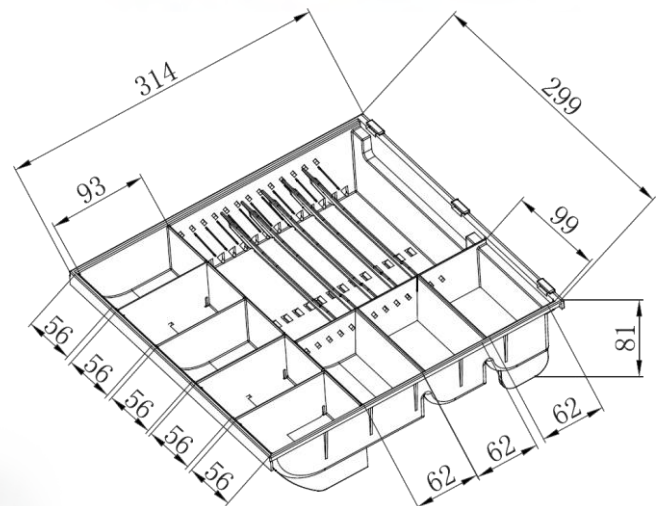

*měřeno bez gumových nožiček vysokých 9 mm

Vyjímatelný plastový pořadač na bankovky a mince

Detail konektoru RJ50-10p10c

Ve dně zásuvky je v zadní části umístěn kolík pro nouzové otevření

Vnější rozměry zásuvky (mm)

Rozměry přihrádek pořadače (mm)

> Objednávací kód

EKN0109	Pokladní zásuvka SK-325 – s kabelem, pořadač 6/8, 9-24V, černá
EKN9010	Náhradní zámek pro pokladní zásuvky SK-325 a SK-500, 2 klíče, 3 polohy
EKN9019	Náhradní zámek pro pokladní zásuvky SK-325, SK-500, 2 klíče - NOVÁ VERZE!