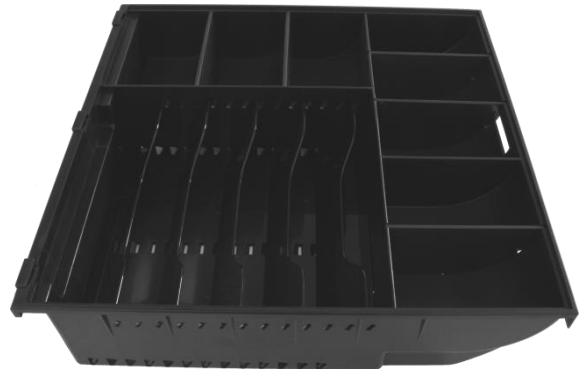

s předním otvíráním a volitelným rozhraním

- Vyjímatelný pořadač na bankovky (nastavitelný) a mince
- Otvírání zásuvky lze provádět mechanicky klíčkem nebo elektronicky
- Vkládání bankovek a šeků bez otevření zásuvky (přední šterbinou)
- Zásobník na tuby s mincemi v zásuvce pod pořadačem
- Elektronická kontrola zavření zásuvky
- Mechanicky odolná konstrukce
- Čisté a přesné mechanické zpracování
- Univerzální připojení libovolných pokladních systémů pomocí konektoru Virtuos® RJ50-10p10c výběrem příslušného externího kabelu
- Součástí kabel RJ12 24V pro připoj. k pokl. tisk.
- Zámky dodávány s dvěma klíči

> Základní parametry

Pořadač:	6× pro bankovky (nastavitelné) 8× pro mince
Barva:	černá prášková barva
Rozhraní:	konektor RJ50-10p10c
Elektronika otvírání:	solenoid 12V/24V – 1A
Detekce zavření:	microswitch – zavřeno = sepnuto
Zámek zásuvky:	třípolohový – otevřeno, zamčeno, ruční otevření – komb. klíčů 001 až 025
Prům. doba poruchy:	MTBF 2 000 000 cyklů
Rozměry/hmotnost:	345 (Š) x 130 (V*) x 422 (H) mm/10,7 kg
Balení – karton:	422 (Š) x 210 (V) x 498 (H) mm/11,7 kg

*měřeno bez gumových nožiček vysokých 9 mm

Vyjímatelný plastový pořadač na bankovky a mince

Detail konektoru RJ50-10p10c

Ve dně zásuvky je v zadní části umístěn kolík pro nouzové otevření

Vnější rozměry zásuvky (mm)

Rozměry přihrádek pořadače (mm)

> Objednávací kód

EKN0109	Pokladní zásuvka SK-325 – s kabelem, pořadač 6/8, 9-24V, černá
EKN9010	Náhradní zámek pro pokladní zásuvky SK-325 a SK-500, 2 klíče, 3 polohy
EKN9019	Náhradní zámek pro pokladní zásuvky SK-325, SK-500, 2 klíče - NOVÁ VERZE!