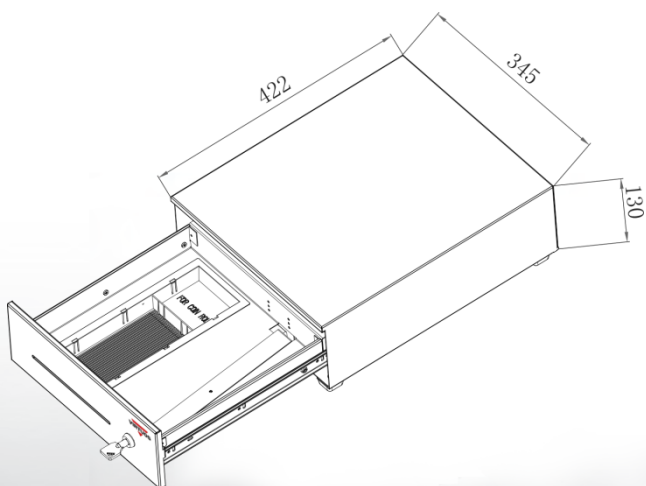

s předním otvíráním a volitelným rozhraním

- Vyjímatelný pořadač na bankovky (nastavitelný) a mince
- Otvírání zásuvky lze provádět mechanicky klíčkem nebo elektronicky
- Vkládání bankovek a šeků bez otevření zásuvky (přední šterbinou)
- Zásobník na tuby s mincemi v zásuvce pod pořadačem
- Elektronická kontrola zavření zásuvky
- Mechanicky odolná konstrukce
- Čisté a přesné mechanické zpracování
- Univerzální připojení libovolných pokladních systémů pomocí konektoru Virtuos® RJ50-10p10c výběrem příslušného externího kabelu
- Součástí kabel RJ12 24V pro připoj. k pokl. tisk.
- Zámky dodávány s dvěma klíči

> Základní parametry

Pořadač:	6× pro bankovky (nastavitelné) 8× pro mince
Barva:	černá prášková barva
Rozhraní:	konektor RJ50-10p10c
Elektronika otvírání:	solenoid 12V/24V – 1A
Detekce zavření:	microswitch – zavřeno = sepnuto
Zámek zásuvky:	třípolohový – otevřeno, zamčeno, ruční otevření – komb. klíčů 001 až 025
Prům. doba poruchy:	MTBF 2 000 000 cyklů
Rozměry/hmotnost:	345 (Š) x 130 (V*) x 422 (H) mm/10,7 kg
Balení – karton:	422 (Š) x 210 (V) x 498 (H) mm/11,7 kg

*měřeno bez gumových nožiček vysokých 9 mm

Vyjímatelný plastový pořadač na bankovky a mince

Detail konektoru RJ50-10p10c

Ve dně zásuvky je v zadní části umístěn kolík pro nouzové otevření

Vnější rozměry zásuvky (mm)

Rozměry přihrádek pořadače (mm)

> Objednávací kód

EKN0109	Pokladní zásuvka SK-325 – s kabelem, pořadač 6/8, 9-24V, černá
EKN9010	Náhradní zámek pro pokladní zásuvky SK-325 a SK-500, 2 klíče, 3 polohy
EKN9019	Náhradní zámek pro pokladní zásuvky SK-325, SK-500, 2 klíče - NOVÁ VERZE!