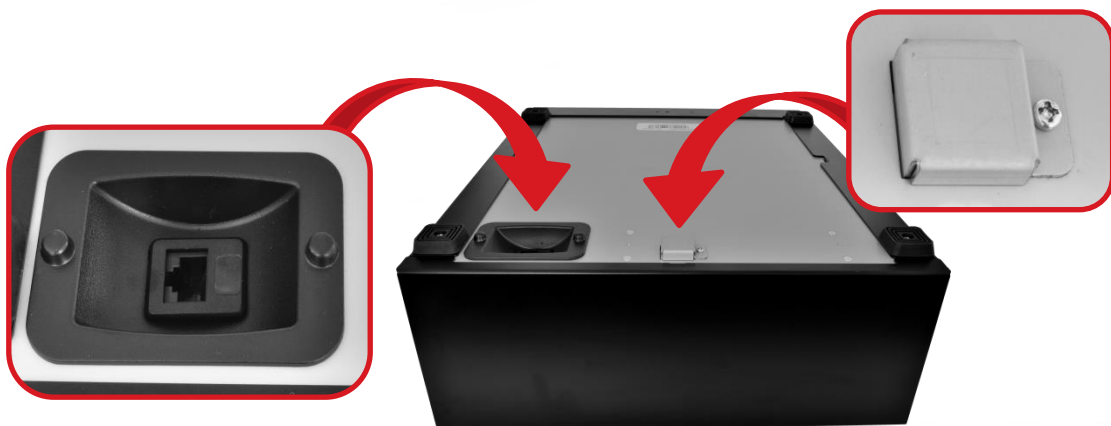

s předním otvíráním a volitelným rozhraním

- Vyjímatelný pořadač na bankovky (nastavitelný) a mince
- Otvírání zásuvky lze provádět mechanicky klíčkem nebo elektronicky
- Vkládání bankovek a šeků bez otevření zásuvky (přední šterbinou)
- Zásobník na tuby s mincemi v zásuvce pod pořadačem
- Elektronická kontrola zavření zásuvky
- Mechanicky odolná konstrukce
- Čisté a přesné mechanické zpracování
- Univerzální připojení libovolných pokladních systémů pomocí konektoru Virtuos® RJ50-10p10c výběrem příslušného externího kabelu
- Součástí kabel RJ12 24V pro připoj. k pokl. tisk.
- Zámky dodávány s dvěma klíči

> Základní parametry

Pořadač:	6× pro bankovky (nastavitelné) 8× pro mince
Barva:	černá prášková barva
Rozhraní:	konektor RJ50-10p10c
Elektronika otvírání:	solenoid 12V/24V – 1A
Detekce zavření:	microswitch – zavřeno = sepnuto
Zámek zásuvky:	třípolohový – otevřeno, zamčeno, ruční otevření – komb. klíčů 001 až 025
Prům. doba poruchy:	MTBF 2 000 000 cyklů
Rozměry/hmotnost:	345 (Š) x 130 (V*) x 422 (H) mm/10,7 kg
Balení – karton:	422 (Š) x 210 (V) x 498 (H) mm/11,7 kg

*měřeno bez gumových nožiček vysokých 9 mm

Vyjímatelný plastový pořadač na bankovky a mince

Detail konektoru RJ50-10p10c

Ve dně zásuvky je v zadní části umístěn kolík pro nouzové otevření

Vnější rozměry zásuvky (mm)

Rozměry přihrádek pořadače (mm)

> Objednávací kód

EKN0109	Pokladní zásuvka SK-325 – s kabelem, pořadač 6/8, 9-24V, černá
EKN9010	Náhradní zámek pro pokladní zásuvky SK-325 a SK-500, 2 klíče, 3 polohy
EKN9019	Náhradní zámek pro pokladní zásuvky SK-325, SK-500, 2 klíče - NOVÁ VERZE!