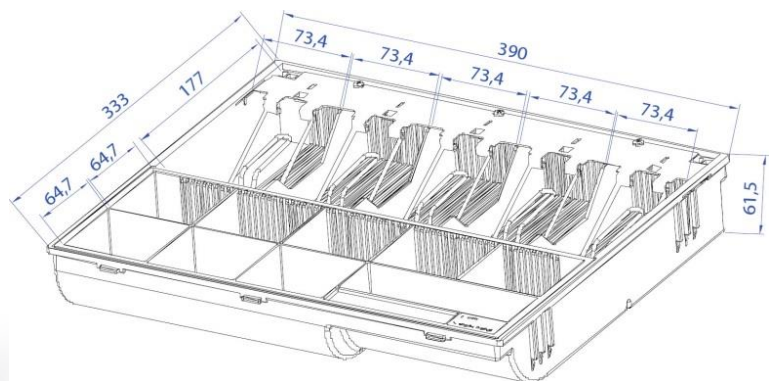

* měřeno bez gumových nožiček vysokých 10 mm

Čisté linie zadní části zásuvky

Zvlhčující houbička pro lepší manipulaci s bankovkami

Ve dně zásuvky je v zadní části umístěn konektor a kolík pro nouzové otevření zásuvky

Příslušenství + rozměry pořadače

Plastový výměnný pořadač s kovovými držáky bankovek a vyjímatelným mincovníkem (součástí dodávky)

Uzamykatelný kovový kryt (volitelné příslušenství)

Rozměry přihrádek pořadače