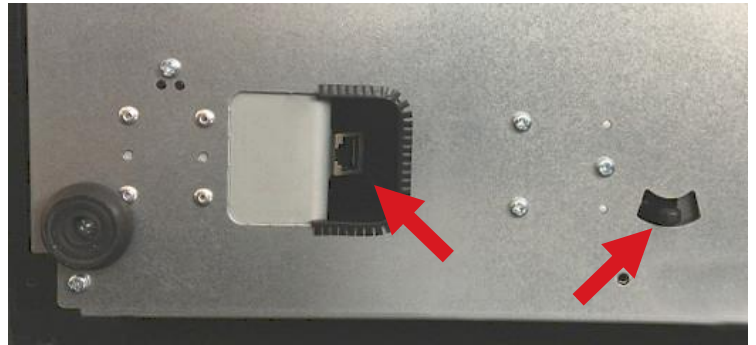

- Dostatečně široký pořadač robustní plastové konstrukce pro pohodlné umístění 5 druhů bankovek vedle sebe
- Výměnný pořadač s přítlačnými kovovými držáky bankovek s pružinou
- Vyjímatelný mincovník s 8 zásobníky mincí
- Nastavitelná velikost přihrádek
- Lepší manipulace s bankovkami – **houbička pro navlhčení prstů** v přední části zásuvky
- Otvírání zásuvky lze provádět mechanicky klíčkem nebo elektronicky
- Elektronická kontrola zavření zásuvky
- Možnost vkládání bankovek a šeků přední štěrbinou bez otevření zásuvky
- Kvalitní a robustní kuličkové pojezdy
- Čisté a přesné mechanické zpracování
- Univerzální připojení libovolných pokladních systémů pomocí konektoru Virtuos® RJ50-10p10c výběrem příslušného exter. kabelu
- Součástí kabel RJ12 24V pro příp. k pokl. tisk.
- Dodáváno s dvěma klíči k zámku

> Základní parametry

Pořadač:	5x pro bankovky, 8x pro mince
Barva:	černá prášková barva
Držáky bankovek:	5 x kovové
Rozhraní:	konektor RJ50-10p10c
Elektronika otvírání:	solenoid 9-24V/max. 1A
Detekce zavření:	microswitch – zavřeno = sepnuto
Zámek zásuvky:	třípolohový – elektronické otvírání, zamčeno, ruční otevření
Prům. doba poruchy:	MTBF 1 000 000 cyklů
Rozměry/hmotnost:	425 (Š) x 100*(V) x 455 (H) mm / 9,2 kg
Balení – karton:	474 (Š) x 150 (V) x 503 (H) mm / 10,2 kg

* měřeno bez gumových nožiček vysokých 10 mm

Čisté linie zadní části zásuvky

Zvlhčující houbička pro lepší manipulaci s bankovkami

Ve dně zásuvky je v zadní části umístěn konektor a kolík pro nouzové otevření zásuvky