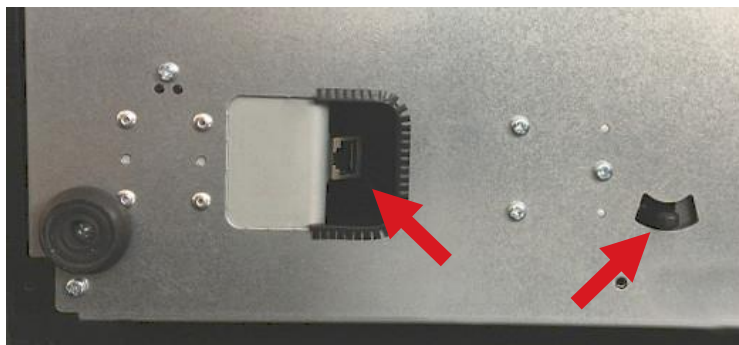

- Dostatečně široký pořadač robustní plastové konstrukce pro pohodlné umístění 5 druhů bankovek vedle sebe
- Výměnný pořadač s přítlačnými kovovými držáky bankovek s pružinou
- Vyjímatelný mincovník s 8 zásobníky mincí
- Nastavitelná velikost přihrádek
- Lepší manipulace s bankovkami – **houbička pro navlhčení prstů** v přední části zásuvky
- Otvírání zásuvky lze provádět mechanicky klíčkem nebo elektronicky
- Elektronická kontrola zavření zásuvky
- Možnost vkládání bankovek a šeků přední štěrbinou bez otevření zásuvky
- Mechanicky odolná konstrukce
- Čisté a přesné mechanické zpracování
- Univerzální připojení libovolných pokladních systémů pomocí konektoru Virtuos® RJ50-10p10c výběrem příslušného exter. kabelu
- Součástí C425C kabel RJ12 24V pro pokl. tisk.
- Dodáváno s dvěma klíči k zámku

### > Základní parametry

Pořadač:	5x pro bankovky, 8x pro mince
Barva:	černá prášková barva
Držáky bankovek:	5 x kovové
Rozhraní:	konektor RJ50-10p10c
Elektronika otvírání:	C425C (EKN0112) - solen. 9-24V/max. 1A C425 (EKN0114) - solenoid 5-9V/max. 1A
Detekce zavření:	microswitch – zavřeno = sepnuto
Zámek zásuvky:	třípolohový – elektronické otvírání, zamčeno, ruční otevření
Prům. doba poruchy:	MTBF 1 000 000 cyklů
Rozměry/hmotnost:	425 (Š) x 100* (V) x 455 (H) mm / 8,6 kg
Balení – karton:	474 (Š) x 145 (V) x 503 (H) mm / 9,4 kg

\* měřeno bez gumových nožiček vsokých 10 mm

Čisté linie zadní části zásuvky

Zvlhčující houbička pro lepší manipulaci s bankovkami

Ve dně zásuvky je v zadní části umístěn konektor a kolík pro nouzové otevření zásuvky