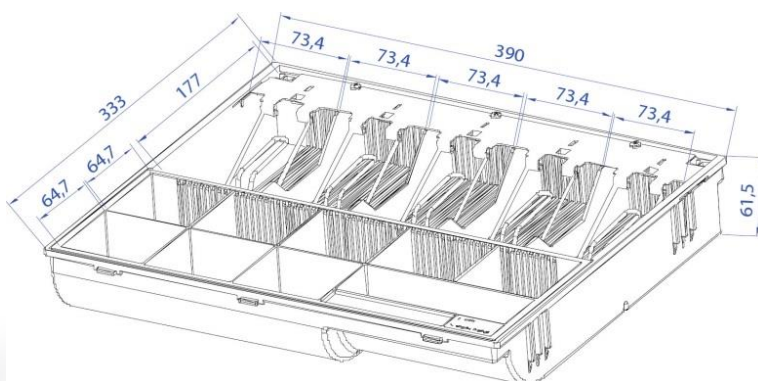

* měřeno bez gumových nožiček vysokých 10 mm

Čisté linie zadní části zásuvky

Zvlhčující houbička pro lepší manipulaci s bankovkami

Ve dně zásuvky je v zadní části umístěn konektor a kolík pro nouzové otevření zásuvky

Příslušenství + rozměry pořadače

Plastový výměnný pořadač s kovovými držáky bankovek a vyjímatelným mincovníkem (součástí dodávky)

Uzamykatelný kovový kryt (volitelné příslušenství)

Rozměry přihrádek pořadače