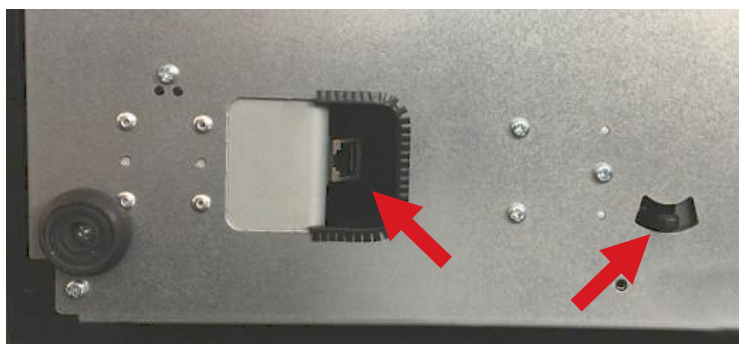

- Dostatečně široký pořadač robustní plastové konstrukce pro pohodlné umístění 5 druhů bankovek vedle sebe
- Výměnný pořadač s přítlačnými kovovými držáky bankovek s pružinou
- Vyjímatelný mincovník s 8 zásobníky mincí
- Nastavitelná velikost přihrádek
- Lepší manipulace s bankovkami – **houbička pro navlhčení prstů** v přední části zásuvky
- Otvírání zásuvky lze provádět mechanicky klíčkem nebo elektronicky
- Elektronická kontrola zavření zásuvky
- Možnost vkládání bankovek a šeků přední štěrbinou bez otevření zásuvky
- Mechanicky odolná konstrukce
- Čisté a přesné mechanické zpracování
- Univerzální připojení libovolných pokladních systémů pomocí konektoru Virtuos® RJ50-10p10c výběrem příslušného exter. kabelu
- Součástí C425C kabel RJ12 24V pro pokl. tisk.
- Dodáváno s dvěma klíči k zámku

### > Základní parametry

Pořadač:	5x pro bankovky, 8x pro mince
Barva:	černá prášková barva
Držáky bankovek:	5 x kovové
Rozhraní:	konektor RJ50-10p10c
Elektronika otvírání:	C425C (EKN0112) - solen. 9-24V/max. 1A C425 (EKN0114) - solenoid 5-9V/max. 1A
Detekce zavření:	microswitch – zavřeno = sepnuto
Zámek zásuvky:	třípolohový – elektronické otvírání, zamčeno, ruční otevření
Prům. doba poruchy:	MTBF 1 000 000 cyklů
Rozměry/hmotnost:	425 (Š) x 100* (V) x 455 (H) mm / 8,6 kg
Balení – karton:	474 (Š) x 145 (V) x 503 (H) mm / 9,4 kg

\* měřeno bez gumových nožiček vsokých 10 mm

Čisté linie zadní části zásuvky

Zvlhčující houbička pro lepší manipulaci s bankovkami

Ve dně zásuvky je v zadní části umístěn konektor a kolík pro nouzové otevření zásuvky