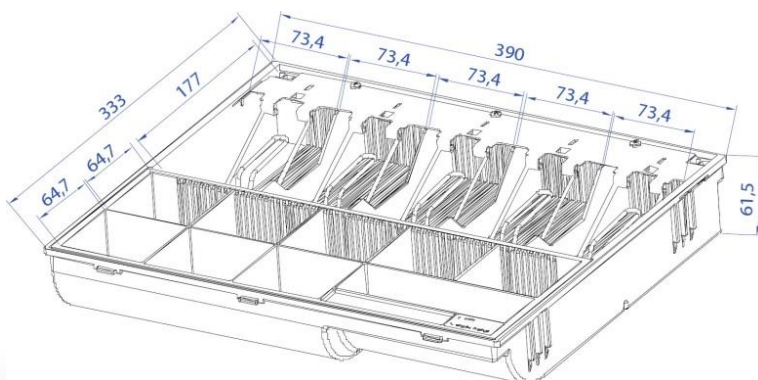

\* měřeno bez gumových nožiček vsokých 10 mm

Čisté linie zadní části zásuvky

Zvlhčující houbička pro lepší manipulaci s bankovkami

Ve dně zásuvky je v zadní části umístěn konektor a kolík pro nouzové otevření zásuvky

## Příslušenství + rozměry pořadače

Plastový výměnný pořadač s kovovými držáky bankovek a vyjímatelným mincovníkem (součástí dodávky)

Uzamykatelný kovový kryt (volitelné příslušenství)

Rozměry přihrádek pořadače