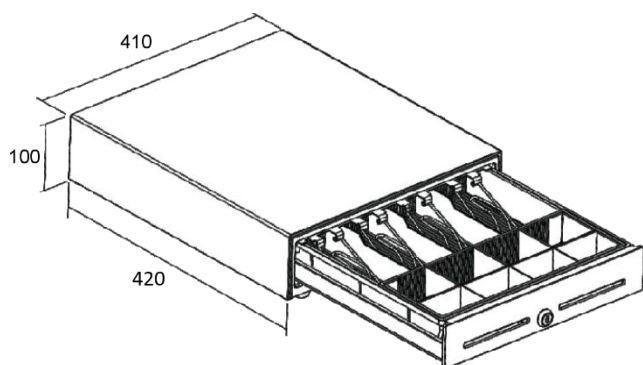

## Příslušenství + rozměry

Díky podobné konstrukci pokladních zásuvek jsou pořadače kompatibilní s modely C420D a C430D.

*Plastový pořadač na peníze, kovové držáky bankovek*

*Volitelná varianta – EURO pořadač s přihrádkami*

*Vnější rozměry zásuvky*

*Kryt se zámkem a klíčky pro pořadač bankovek*