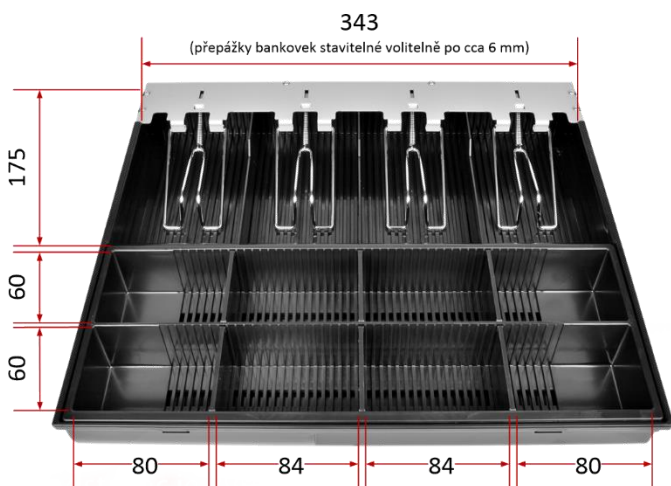

## s předním otvíráním a volitelným rozhraním

V předním panelu se nachází 2 štěrbin  
pro vkládání bankovek a šeků

Celokovové provedení zásuvky v černé barvě

- Vyjímatelný mincovník a pořadač na bankovky s nastavitelnou velikostí přihrádek
- Pořadač je možno opatřit uzamykatelným krytem
- Kovové držáky bankovek
- Otvírání zásuvky lze provádět mechanicky klíčkem nebo elektronicky
- Vkládání bankovek a šeků bez otevření šuplíku (předními štěrbinami)
- Elektronická kontrola zavření zásuvky
- Mechanicky odolná konstrukce
- Čisté a přesné mechanické zpracování
- Univerzální připojení libovolných pokladních systémů pomocí konektoru Virtuos® RJ50-10p10c výběrem příslušného externího kabelu
- Připojovací konektor umístěn ve dně zásuvky – není omezen prostor za zásuvkou
- Součástí kabel RJ12 24V pro připojení k pokladní tiskárně
- Zámky dodávány s dvěma klíči

### > Základní parametry

Pořadač:	4 x pro bankovky (nastavitelné přihrádky) 8 x pro mince (nastavitelné přihrádky)
Barva :	černá
Držáky bankovek:	4 x kovové
Rozhraní:	konektor RJ50-10p10c
Elektronika otvírání:	solenoid 9-24V / 1A
Detekce zavření:	microswitch – zavřeno = sepnuto
Zámek zásuvky:	třípolohový – otevřeno, odemčeno, zamčeno
Zámek krytu:	dvupolohový – otevřeno, zamčeno
Prům. doba poruchy:	MTBF 1 000 000 cyklů
Rozměry/hmotnost:	410 (Š) x 100* (V) x 420 (H) mm / 7,15 kg
Balení – karton:	455 (Š) x 145 (V) x 480 (H) mm / 8 kg

\*měřeno bez gumových nožiček vysokých 9 mm

Detail konektoru  
univerzálního rozhraní  
Virtuos® RJ50-10p10c

## Příslušenství + rozměry

Díky podobné konstrukci pokladních zásuvek jsou pořadače kompatibilní s modely C420D a C430D.

*Plastový pořadač na peníze, kovové držáky bankovek*

*Volitelná varianta – EURO pořadač s přihrádkami*