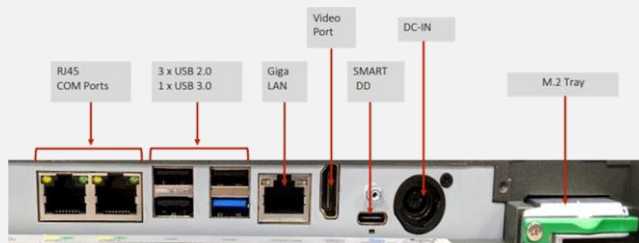

> Výhody AerPOS řešení

- Výkonný pokladní systém s nízkou spotřebou
- Kvalitní, garantované provedení **Virtuos® s tříletou záruční dobou**
- Štíhlý design s dvěma klouby pro nastavení ideální výšky a úhlu
- **Odolnost čelního panelu proti vodě a prachu ve třídě krytí IP65**
- Modulární systém umožňuje použití ve velmi rozmanitých provozech s odlišnými nároky a potřebami uživatele
- Široká nabídka portů pro připojení velkého množství různých periférií včetně stále hojně používaných sériových „COMů“
- Tiché, pasivní, bezvětrákové chlazení eliminuje zanesení zařízení prachem a mastnotou a prodlužuje životnost celého zařízení
- Veškerá elektronika je umístěna v jednom celku spolu s displejem
- Uživatelsky **výměnný slot** pro M.2 SSD, podpora high-speed PCIe
- Kompatibilní s OS Windows 10 / 11, IoT 10 / 11 Enterprise

Virtuos AerPOS PP-9735L

> Základní parametry

- 15" LCD LED displej, 4:3 s rozlišením 1024 × 768 px, jas 350 cd/m², životnost až 50 tisíc hodin
- Štíhlý design s dvěma klouby, šedá barva
- Dotyková plocha s kapacitní vrstvou
- **Čtyřjádrový** CPU Intel® Celeron™ J6412, až **2,6 GHz**
- Paměť **8 GB DDR4** rozšiřitelná na **32 GB**
- **2 × RJ45 sériový port** s napájením RI (5 V / 12 V)
- **4 × USB** port (3 × 2.0, 1 × 3.0)
- 1 × RJ45 **Gigabit LAN** Ethernet
- 1 × **HDMI výstup** pro 2. LCD displej
- 1 × Smart DD – pro proprietární 2. displej
- 1 × 19 V DC vstup pro napájecí zdroj
- 1 × M.2 tray pro SSD
- Integrované reproduktory 2 x 2 W
- Napájení z externího zdroje 19 V / 65 W
- Předinstal. Windows 10 IoT Enterprise Entry, Win 11 IoT na vyžádání