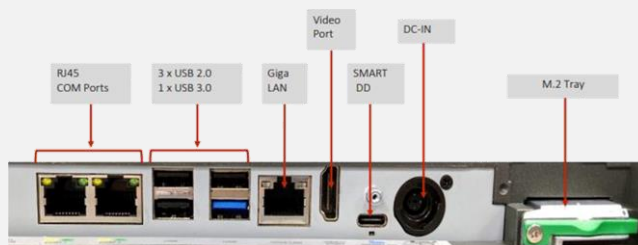

> Výhody AerPOS řešení

- Výkonný pokladní systém s nízkou spotřebou
- Kvalitní, garantované provedení **Virtuos®** s **tříletou záruční dobou**
- Štíhlý design s možností nastavení ideálního úhlu
- **Odolnost čelního panelu proti vodě a prachu ve třídě krytí IP65**
- Modulární systém umožňuje použití ve velmi rozmanitých provozech s odlišnými nároky a potřebami uživatele
- Široká nabídka portů pro připojení velkého množství různých periférií včetně stále hojně používaných **sériových „COMů“**
- Tiché, pasivní, bezvětrákové chlazení eliminuje zanesení zařízení prachem a mastnotou a prodlužuje životnost celého zařízení
- Veškerá elektronika je umístěna v jednom celku spolu s displejem
- Uživatelsky **výměnný slot** pro M.2 SSD, podpora high-speed PCIe
- Kompatibilní s OS Windows 10 / 11, IoT 10 / 11 Enterprise

Virtuos AerPOS PP-9735L

> Základní parametry

- 15" LCD LED displej, 4:3 s rozlišením 1024 × 768 px, jas 350 cd/m², životnost až 50 tisíc hodin
- Štíhlý design, barva šedá se stříbrnou
- Dotyková plocha s kapacitní vrstvou
- **Čtyřjádrový** CPU Intel® Celeron™ J6412, až **2,6 GHz**
- Paměť **8 GB DDR4** rozšiřitelná na **32 GB**
- **2 × RJ45 sériový port** s napájením RI (5 V / 12 V)
- **4 × USB port** (3 × 2.0, 1 × 3.0)
- 1 × RJ45 **Gigabit LAN** Ethernet
- 1 × **HDMI výstup** pro 2. LCD displej
- 1 × Smart DD – pro proprietární 2. displej
- 1 × 19 V DC vstup pro napájecí zdroj
- 1 × M.2 tray pro SSD
- Integrované reproduktory 2 x 2 W
- Napájení z externího zdroje 19 V / 65 W
- Předinstal. Windows 10 IoT Enterprise Entry, Win 11 IoT na vyžádání