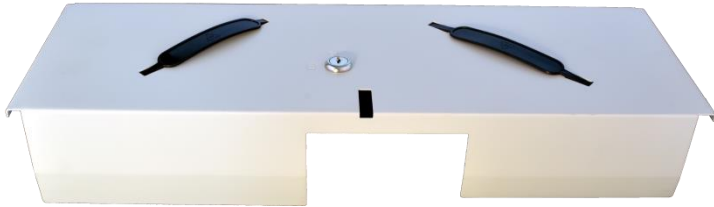

## s horním otvíráním a volitelným rozhraním

Zásuvka včetně pořadače a krytu (nahore) a bez krytu (dole), detail štěrbinu umožňující vkládání bankovek a šeků bez nutnosti otevření

Pohled zespodu na montážní otvory

Pohled zezadu – uprostřed konektor volitelného rozhraní RJ50-10p10c

- Vyjímatelý pořadač na bankovky (nastavitelný) a mince je dodáván i s uzamykatelným krytem
- Otvírání zásuvky lze provádět mechanicky klíčkem nebo elektronicky
- Vkládání bankovek a šeků bez otevření šuplíku (přední štěrbinou)
- Elektronická kontrola zavření zásuvky
- Mechanicky odolná konstrukce
- Čisté a přesné mechanické zpracování
- Univerzální připojení libovolných pokladních systémů pomocí konektoru Virtuos® RJ50-10p10c **výběrem příslušného externího kabelu**
- Součástí kabel RJ12 24V pro připojení k pokl. tiskárně
- Zámky dodávány s dvěma klíči
- Barva zásuvky – černá nebo bílá
- Barva víka – v barvě zásuvky nebo NEREZ

### > Základní parametry

Pořadač:	6x pro bankovky (nastavitelné) 8x pro mince
Barva :	černá nebo bílá prášková barva (víko volitelně nerez)
Rozhraní:	konektor RJ50-10p10c
Elektronika otvírání:	solenoid 12V/24V – 1A
Detekce zavření:	microswitch – zavřeno = sepnuto
Zámek zásuvky:	třípolohový – otevřeno, zamčeno, ruční otevření – komb. klíčů 001 až 025
Zámek krytu:	dvupolohový – otevřeno, zamčeno (volitelně komb. klíčů 001 až 025)
Prům. doba poruchy:	MTBF 1 000 000 cyklů
Rozměry:	460 (Š) x 100 (V) x 170 (H) mm
Hmotnost:	4,8 kg
Balení – karton:	510 (Š) x 140 (V) x 220 (H) mm / 5,5kg

## Příslušenství + rozměry

Kovový uzamykatelný kryt

Výměnný plastový pořadač na bankovky a mince

Rozměry pokladní zásuvky

Spodní část zásuvky včetně montážních otvorů