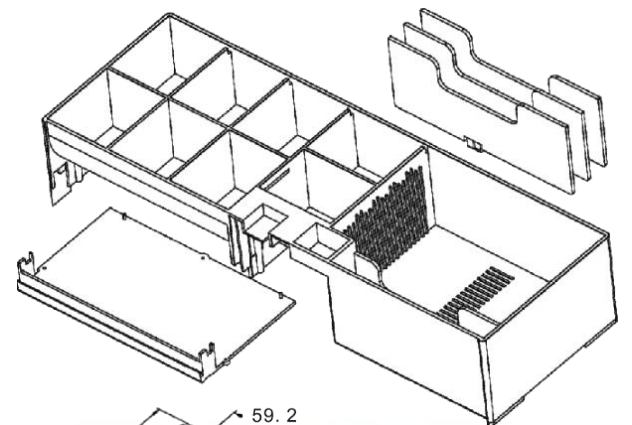

## s horním otvíráním a volitelným rozhraním

Zásuvka včetně pořadače a krytu (nahore) a bez krytu (dole), detail štěrbinu umožňující vkládání bankovek a šeků bez nutnosti otevření

Pohled zespodu na montážní otvory

## Příslušenství + rozměry

Kovový uzamykatelný kryt

Výměnný plastový pořadač na bankovky a mince

Rozměry pokladní zásuvky

Spodní část zásuvky včetně montážních otvorů

### Objednací kódy

<b>EKN0007</b>	Pokladní zásuvka Flip-top FT-460C – s kabelem, se zamykatelným krytem, černá
<b>EKN0008</b>	Pokladní zásuvka Flip-top FT-460C1 – s kabelem, bez zamykatelného krytu, černá
<b>EKN0009</b>	Pokladní zásuvka Flip-top FT-460C2 – s kabelem, se zamykatelným krytem, NEREZ víko, černá
<b>EKN0010</b>	Pokladní zásuvka Flip-top FT-460C3 – s kabelem, se zamykatelným krytem, NEREZ víko, bílá
<b>EKN0011</b>	Pokladní zásuvka Flip-top FT-460C4 – s kabelem, se zamykatelným krytem, bílá
<b>EKN9003</b>	Náhradní plastový pořadač na peníze 6/8 pro FT-460xx, SK-500
<b>EKN9004</b>	Náhradní kovový uzamykatelný kryt pro FT-460xx, SK-500, černý
<b>EKN9005</b>	Náhradní zámek pro kovový case-zásuvku FT-460x včetně dvou klíčů
<b>EKN9012</b>	Kovový pořadač na peníze s výměnnými mincovníky 6/8 pro FT-460xx, SK-500