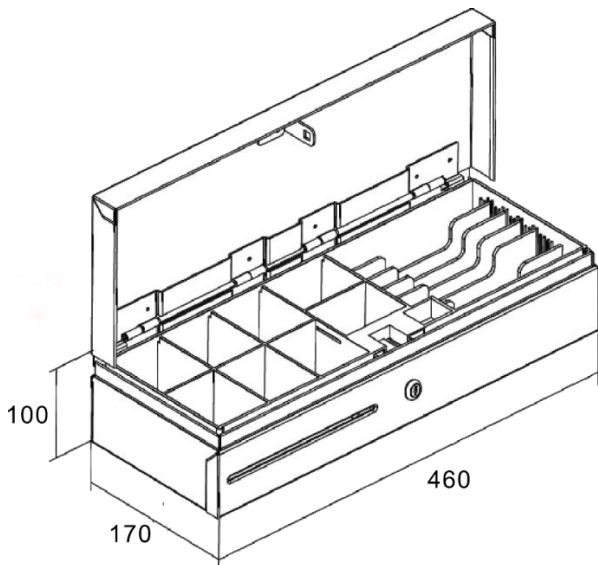

## s horním otvíráním a volitelným rozhraním

Zásuvka včetně pořadače a krytu (nahore) a bez krytu (dole), detail štěrbinu umožňující vkládání bankovek a šeků bez nutnosti otevření

Pohled zespodu na montážní otvory

Pohled zezadu – uprostřed konektor volitelného rozhraní RJ50-10p10c

- Vyjímatelý pořadač na bankovky (nastavitelný) a mince je dodáván i s uzamykatelným krytem
- Otvírání zásuvky lze provádět mechanicky klíčkem nebo elektronicky
- Vkládání bankovek a šeků bez otevření šuplíku (přední štěrbinou)
- Elektronická kontrola zavření zásuvky
- Mechanicky odolná konstrukce
- Čisté a přesné mechanické zpracování
- Univerzální připojení libovolných pokladních systémů pomocí konektoru Virtuos® RJ50-10p10c **výběrem příslušného externího kabelu**
- Součástí kabel RJ12 24V pro připojení k pokl. tiskárně
- Zámky dodávány s dvěma klíči
- Barva zásuvky – černá nebo bílá
- Barva víka – v barvě zásuvky nebo NEREZ

### > Základní parametry

Pořadač:	6x pro bankovky (nastavitelné) 8x pro mince
Barva :	černá nebo bílá prášková barva (víko volitelně nerez)
Rozhraní:	konektor RJ50-10p10c
Elektronika otvírání:	solenoid 12V/24V – 1A
Detekce zavření:	microswitch – zavřeno = sepnuto
Zámek zásuvky:	třípolohový – otevřeno, zamčeno, ruční otevření – komb. klíčů 001 až 025
Zámek krytu:	dvupolohový – otevřeno, zamčeno (volitelně komb. klíčů 001 až 025)
Prům. doba poruchy:	MTBF 1 000 000 cyklů
Rozměry:	460 (Š) x 100 (V) x 170 (H) mm
Hmotnost:	4,8 kg
Balení – karton:	510 (Š) x 140 (V) x 220 (H) mm / 5,5kg

## Příslušenství + rozměry

Kovový uzamykatelný kryt

Výměnný plastový pořadač na bankovky a mince

Rozměry pokladní zásuvky

Spodní část zásuvky včetně montážních otvorů