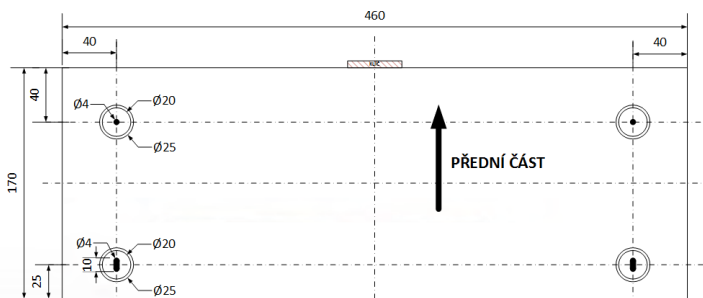

### > Základní parametry

Pořadač:	6x pro bankovky (nastavitelné) 8x pro mince
Barva :	černá nebo bílá prášková barva (víko volitelně nerez)
Rozhraní:	konektor RJ50-10p10c
Elektronika otvírání:	solenoid 12V/24V – 1A
Detekce zavření:	microswitch – zavřeno = sepnuto
Zámek zásuvky:	třípolohový – otevřeno, zamčeno, ruční otevření – komb. klíčů 001 až 025
Zámek krytu:	dvupolohový – otevřeno, zamčeno (volitelně komb. klíčů 001 až 025)
Prům. doba poruchy:	MTBF 1 000 000 cyklů
Rozměry:	460 (Š) x 100 (V) x 170 (H) mm
Hmotnost:	4,8 kg
Balení – karton:	510 (Š) x 140 (V) x 220 (H) mm / 5,5kg

## Příslušenství + rozměry

Kovový uzamykatelný kryt

Výměnný plastový pořadač na bankovky a mince

Rozměry pokladní zásuvky

Spodní část zásuvky včetně montážních otvorů

### Objednací kódy

<b>EKN0007</b>	Pokladní zásuvka Flip-top FT-460C – s kabelem, se zamykatelným krytem, černá
<b>EKN0008</b>	Pokladní zásuvka Flip-top FT-460C1 – s kabelem, bez zamykatelného krytu, černá
<b>EKN0009</b>	Pokladní zásuvka Flip-top FT-460C2 – s kabelem, se zamykatelným krytem, NEREZ víko, černá
<b>EKN0010</b>	Pokladní zásuvka Flip-top FT-460C3 – s kabelem, se zamykatelným krytem, NEREZ víko, bílá
<b>EKN0011</b>	Pokladní zásuvka Flip-top FT-460C4 – s kabelem, se zamykatelným krytem, bílá
<b>EKN9003</b>	Náhradní plastový pořadač na peníze 6/8 pro FT-460xx, SK-500
<b>EKN9004</b>	Náhradní kovový uzamykatelný kryt pro FT-460xx, SK-500, černý
<b>EKN9005</b>	Náhradní zámek pro kovový case-zásuvku FT-460x včetně dvou klíčů
<b>EKN9012</b>	Kovový pořadač na peníze s výměnnými mincovníky 6/8 pro FT-460xx, SK-500