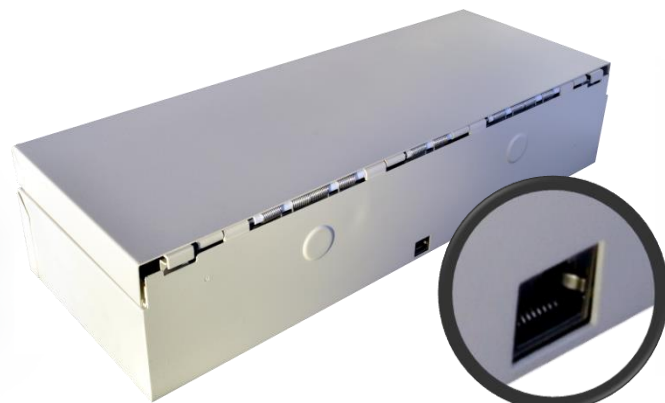

## s horním otvíráním a volitelným rozhraním

Zásuvka včetně pořadače a krytu (nahore) a bez krytu (dole), detail štěrbinu umožňující vkládání bankovek a šeků bez nutnosti otevření

Pohled zespodu na montážní otvory

Pohled zezadu – uprostřed konektor volitelného rozhraní RJ50-10p10c

- Vyjímatelý pořadač na bankovky (nastavitelný) a mince je dodáván i s uzamykatelným krytem
- Otvírání zásuvky lze provádět mechanicky klíčkem nebo elektronicky
- Vkládání bankovek a šeků bez otevření šuplíku (přední štěrbinou)
- Elektronická kontrola zavření zásuvky
- Mechanicky odolná konstrukce
- Čisté a přesné mechanické zpracování
- Univerzální připojení libovolných pokladních systémů pomocí konektoru Virtuos® RJ50-10p10c **výběrem příslušného externího kabelu**
- Součástí kabel RJ12 24V pro připojení k pokl. tiskárně
- Zámky dodávány s dvěma klíči
- Barva zásuvky – černá nebo bílá
- Barva víka – v barvě zásuvky nebo NEREZ

### > Základní parametry

Pořadač:	6x pro bankovky (nastavitelné) 8x pro mince
Barva :	černá nebo bílá prášková barva (víko volitelně nerez)
Rozhraní:	konektor RJ50-10p10c
Elektronika otvírání:	solenoid 12V/24V – 1A
Detekce zavření:	microswitch – zavřeno = sepnuto
Zámek zásuvky:	třípolohový – otevřeno, zamčeno, ruční otevření – komb. klíčů 001 až 025
Zámek krytu:	dvupolohový – otevřeno, zamčeno (volitelně komb. klíčů 001 až 025)
Prům. doba poruchy:	MTBF 1 000 000 cyklů
Rozměry:	460 (Š) x 100 (V) x 170 (H) mm
Hmotnost:	4,8 kg
Balení – karton:	510 (Š) x 140 (V) x 220 (H) mm / 5,5kg

## Příslušenství + rozměry

Kovový uzamykatelný kryt

Výměnný plastový pořadač na bankovky a mince

Rozměry pokladní zásuvky

Spodní část zásuvky včetně montážních otvorů