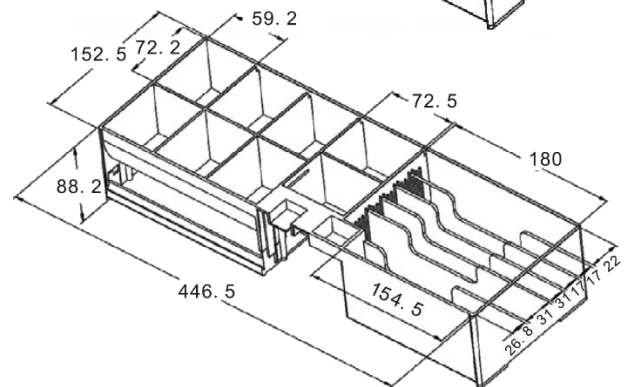

## s horním otvíráním a volitelným rozhraním

Zásuvka včetně pořadače a krytu (nahore) a bez krytu (dole), detail štěrbinu umožňující vkládání bankovek a šeků bez nutnosti otevření

Pohled zespodu na montážní otvory

## Příslušenství + rozměry

Kovový uzamykatelný kryt

Výměnný plastový pořadač na bankovky a mince

Rozměry pokladní zásuvky

Spodní část zásuvky včetně montážních otvorů

### Objednací kódy

<b>EKN0007</b>	Pokladní zásuvka Flip-top FT-460C – s kabelem, se zamykatelným krytem, černá
<b>EKN0008</b>	Pokladní zásuvka Flip-top FT-460C1 – s kabelem, bez zamykatelného krytu, černá
<b>EKN0009</b>	Pokladní zásuvka Flip-top FT-460C2 – s kabelem, se zamykatelným krytem, NEREZ víko, černá
<b>EKN0010</b>	Pokladní zásuvka Flip-top FT-460C3 – s kabelem, se zamykatelným krytem, NEREZ víko, bílá
<b>EKN0011</b>	Pokladní zásuvka Flip-top FT-460C4 – s kabelem, se zamykatelným krytem, bílá
<b>EKN9003</b>	Náhradní plastový pořadač na peníze 6/8 pro FT-460xx, SK-500
<b>EKN9004</b>	Náhradní kovový uzamykatelný kryt pro FT-460xx, SK-500, černý
<b>EKN9005</b>	Náhradní zámek pro kovový case-zásuvku FT-460x včetně dvou klíčů
<b>EKN9012</b>	Kovový pořadač na peníze s výměnnými mincovníky 6/8 pro FT-460xx, SK-500