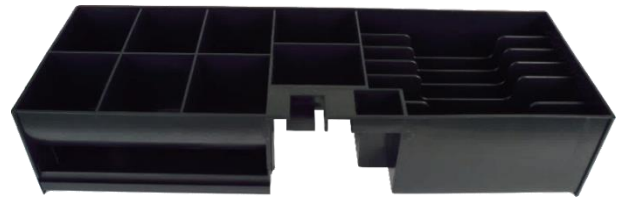

## s horním otvíráním a volitelným rozhraním

Zásuvka včetně pořadače a krytu (nahore) a bez krytu (dole), detail štěrbinu umožňující vkládání bankovek a šeků bez nutnosti otevření

Pohled zespodu na montážní otvory

Pohled zezadu – uprostřed konektor volitelného rozhraní RJ50-10p10c

- Vyjímatelý pořadač na bankovky (nastavitelný) a mince je dodáván i s uzamykatelným krytem
- Otvírání zásuvky lze provádět mechanicky klíčkem nebo elektronicky
- Vkládání bankovek a šeků bez otevření šuplíku (přední štěrbinou)
- Elektronická kontrola zavření zásuvky
- Mechanicky odolná konstrukce
- Čisté a přesné mechanické zpracování
- Univerzální připojení libovolných pokladních systémů pomocí konektoru Virtuos® RJ50-10p10c **výběrem příslušného externího kabelu**
- Součástí kabel RJ12 24V pro připojení k pokl. tiskárně
- Zámky dodávány s dvěma klíči
- Barva zásuvky – černá nebo bílá
- Barva víka – v barvě zásuvky nebo NEREZ

### > Základní parametry

Pořadač:	6x pro bankovky (nastavitelné) 8x pro mince
Barva :	černá nebo bílá prášková barva (víko volitelně nerez)
Rozhraní:	konektor RJ50-10p10c
Elektronika otvírání:	solenoid 12V/24V – 1A
Detekce zavření:	microswitch – zavřeno = sepnuto
Zámek zásuvky:	třípolohový – otevřeno, zamčeno, ruční otevření – komb. klíčů 001 až 025
Zámek krytu:	dvupolohový – otevřeno, zamčeno (volitelně komb. klíčů 001 až 025)
Prům. doba poruchy:	MTBF 1 000 000 cyklů
Rozměry:	460 (Š) x 100 (V) x 170 (H) mm
Hmotnost:	4,8 kg
Balení – karton:	510 (Š) x 140 (V) x 220 (H) mm / 5,5kg

## Příslušenství + rozměry

Kovový uzamykatelný kryt

Výměnný plastový pořadač na bankovky a mince

Rozměry pokladní zásuvky

Spodní část zásuvky včetně montážních otvorů