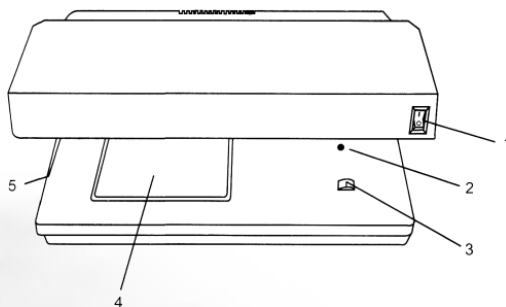

### > Technické specifikace

Materiálové provedení:	odolný plast
Napájecí napětí:	220V ± 10% / 50 Hz
Spotřeba energie:	18 W
Rozměry:	270 (Š) x 140 (V) x 140 (H) mm
Balení – karton:	275 (Š) x 145 (V) x 150 (H) mm
Hmotnost přístroje:	0,80 kg
Hmotnost s obalem:	0,95kg

### > Popis součástí

- 1) Přepínač (ultrafialové/bílé světlo)
- 2) Magnetický indikátor
- 3) Magnetická hlava
- 4) Plocha bílého světla (WL)
- 5) Ultrafialové světlo (UV)
- 6) Hlavní vypínač
- 7) Napájecí kabel