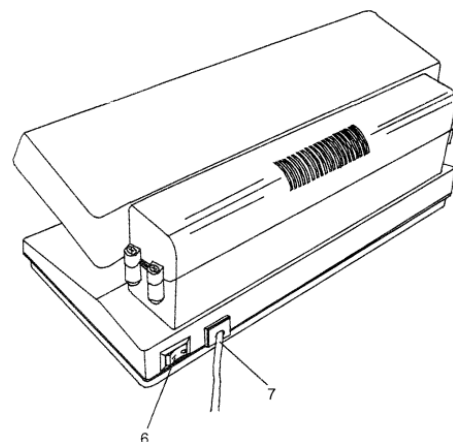

### > Technické specifikace

Materiálové provedení:	odolný plast
Napájecí napětí:	220V ± 10% / 50 Hz
Spotřeba energie:	18 W
Rozměry:	270 (Š) x 140 (V) x 140 (H) mm
Balení – karton:	275 (Š) x 145 (V) x 150 (H) mm
Hmotnost přístroje:	0,80 kg
Hmotnost s obalem:	0,95kg

### > Popis součástí

- 1) Přepínač (ultrafialové/bílé světlo)
- 2) Magnetický indikátor
- 3) Magnetická hlava
- 4) Plocha bílého světla (WL)
- 5) Ultrafialové světlo (UV)
- 6) Hlavní vypínač
- 7) Napájecí kabel