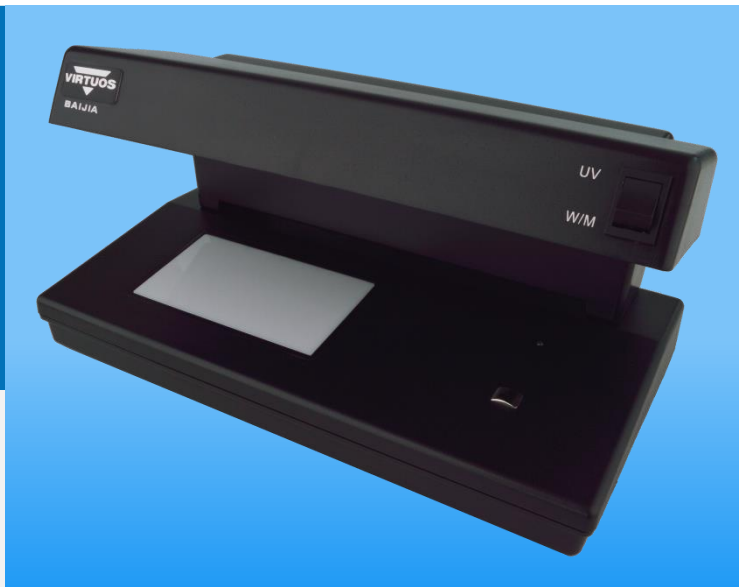

## padělků bankovek DBF 200-B, UV+WL+MG

- Kontrola všech typů bankovek a dokumentů s UV citlivými prvky nebo vodoznaky
- Moderní design pro bezpečné používání
- Přesnost detekčních funkcí přístroje
- Velmi jednoduchá obsluha
- Výborný pomocník pro odhalení padělků

### > Obecné vlastnosti

- ultrafialová kontrola – dvě trubice 2 x 6 W
- prosvětlovací kontrola bílým světlem
- kontrola magnetického inkoustu
- zvukový a světelný alarm

### > Technické specifikace

Materiálové provedení:	odolný plast
Napájecí napětí:	220V ± 10% / 50 Hz
Spotřeba energie:	18 W
Rozměry:	270 (Š) x 140 (V) x 140 (H) mm
Balení – karton:	275 (Š) x 145 (V) x 150 (H) mm
Hmotnost přístroje:	0,80 kg
Hmotnost s obalem:	0,95kg

### > Popis součástí

- 1) Přepínač (ultrafialové/bílé světlo)
- 2) Magnetický indikátor
- 3) Magnetická hlava
- 4) Plocha bílého světla (WL)
- 5) Ultrafialové světlo (UV)
- 6) Hlavní vypínač
- 7) Napájecí kabel